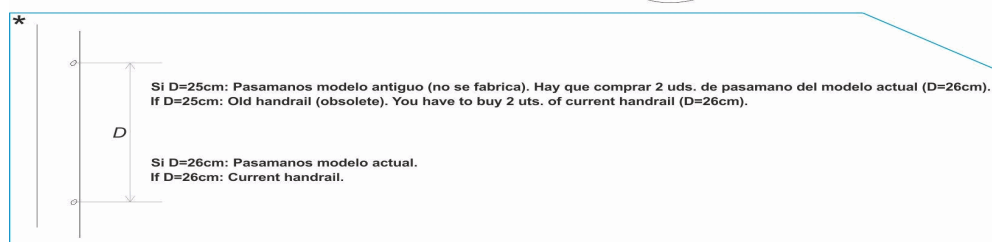

CODIGO **05488, 05489, 05490, 05491**

DESCRIPCION: **ESCALERA STANDARD 2-3-4-5 PELDAÑOS AISI-304**

ESPAÑOL

POS	CODIGO	DESCRIPCION	CANTIDAD	POS	CODIGO	DESCRIPCION	CANTIDAD
1	44010101	ANCLAJE ESCALERA		7	4401010112	TOPE ESCALERA	
2	44010102	TAPETA EMBELLECEDORA 304		8	* 05488R0001	PASAMANO ESCALERA 2 PELDAÑOS	
3	44010105	PELDAÑO STANDARD 304		8	* 05489R0001	PASAMANO ESCALERA 3 PELDAÑOS	
4	44010107	SOPORTE LATERAL PELDAÑO 316		8	* 05490R0001	PASAMANO ESCALERA 4 PELDAÑOS	
5	44010109	TAPETA PELDAÑO STANDARD		8	* 05491R0001	PASAMANO ESCALERA 5 PELDAÑOS	
6	44010111	TORNILLERIA PELDAÑO 316					

CODIGO 05488, 05489, 05490, 05491

DESCRIPCION: ESCALERA STANDARD 2-3-4-5 PELDAÑOS AISI-304

OBSERVACIONES

POS	CODIGO	OBSERVACIONES
8	* 05488R0001	PARA: 05488 MIRAR COMENTARIOS * / SEE COMMENTS *
8	* 05489R0001	PARA: 05489 MIRAR COMENTARIOS * / SEE COMMENTS *
8	* 05490R0001	PARA: 05490 MIRAR COMENTARIOS * / SEE COMMENTS *
8	* 05491R0001	PARA: 05491 MIRAR COMENTARIOS * / SEE COMMENTS *

CODE 05488, 05489, 05490, 05491

DESCRIPTION: ÉCHELLE STANDARD 2-3-4-5 MARCHES AISI-304

FRANCAIS

POS	CODE	DESCRIPTION	QUANTITE	POS	CODE	DESCRIPTION	QUANTITE
1	44010101	ANCORAGE D'ÉCHELLE		7	4401010112	TAMPON D'ÉCHELLE	
2	44010102	ENJOLIVEUR AISI 304		8	* 05488R0001	MAIN COURANTE 2 MARCHES AISI 304	
3	44010105	MARCHE STANDARD AISI 304		8	* 05489R0001	MAIN COURANTE 3 MARCHES AISI 304	
4	44010107	SUPPORT LATÉRAL DE MARCHE 316		8	* 05490R0001	MAIN COURANTE 4 MARCHES AISI 304	
5	44010109	PLAQUE NOIRE POUR MARCHE STANDAR		8	* 05491R0001	MAIN COURANTE 5 MARCHES AISI 304	
6	44010111	VISSERIE MARCHE AISI 316					