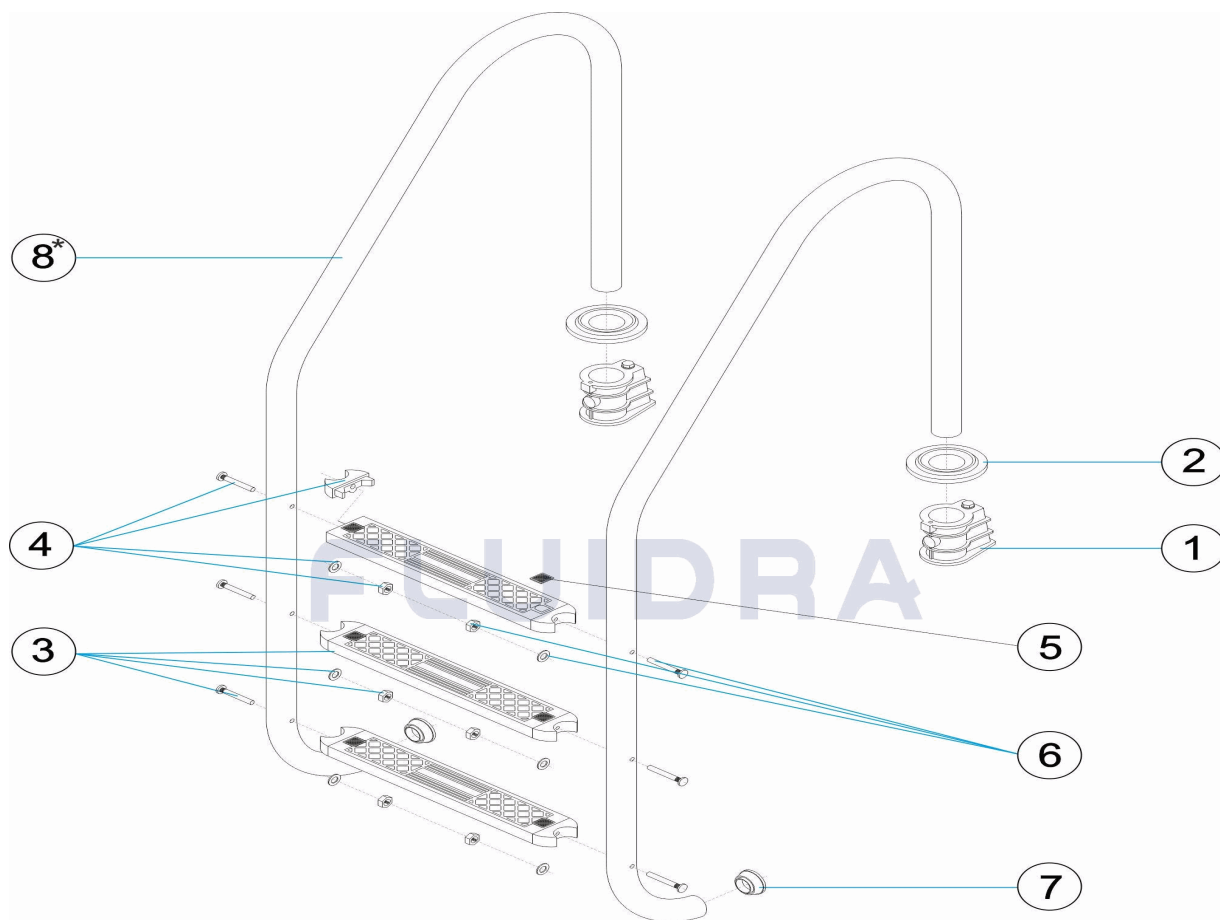

CODE 05488, 05489, 05490, 05491

DESCRIPTION: ÉCHELLE STANDARD 2-3-4-5 MARCHES AISI-304

FRANCAIS

POS	CODE	DESCRIPTION	QUANTITE	POS	CODE	DESCRIPTION	QUANTITE
1	44010101	ANCORAGE D'ÉCHELLE		7	4401010112	TAMPON D'ÉCHELLE	
2	44010102	ENJOLIVEUR AISI 304		8	* 05488R0001	MAIN COURANTE 2 MARCHES AISI 304	
3	44010105	MARCHE STANDARD AISI 304		8	* 05489R0001	MAIN COURANTE 3 MARCHES AISI 304	
4	44010107	SUPPORT LATÉRAL DE MARCHE 316		8	* 05490R0001	MAIN COURANTE 4 MARCHES AISI 304	
5	44010109	PLAQUE NOIRE POUR MARCHE STANDAR		8	* 05491R0001	MAIN COURANTE 5 MARCHES AISI 304	
6	44010111	VISSERIE MARCHE AISI 316					

CODE **05488, 05489, 05490, 05491**

DESCRIPTION: **ÉCHELLE STANDARD 2-3-4-5 MARCHES AISI-304**

OBSERVATIONS

POS	CODE	OBSERVATIONS
8	* 05488R0001	POUR: 05488 MIRAR COMENTARIOS * / SEE COMMENTS *
8	* 05489R0001	POUR: 05489 MIRAR COMENTARIOS * / SEE COMMENTS *
8	* 05490R0001	POUR: 05490 MIRAR COMENTARIOS * / SEE COMMENTS *
8	* 05491R0001	POUR: 05491 MIRAR COMENTARIOS * / SEE COMMENTS *

CODE **05488, 05489, 05490, 05491**

DESCRIPTION: **STANDARD LADDER 2-3-4-5 STEPS AISI-304**

ENGLISH

POS	CODE	DESCRIPTION	QUANTITY	POS	CODE	DESCRIPTION	QUANTITY
1	44010101	LADDER ANCHOR		7	4401010112	LADDER END CAP	
2	44010102	ESCUTCHEON 304		8	* 05488R0001	HANDRAIL LADDER 2 STEPS	
3	44010105	STANDARD TREAD 304		8	* 05489R0001	HANDRAIL LADDER 3 STEPS	
4	44010107	TREAD END SET 316		8	* 05490R0001	HANDRAIL LADDER 4 STEPS	
5	44010109	STANDARD TREAD END INSERT		8	* 05491R0001	HANDRAIL LADDER 5 STEPS	
6	44010111	TREAD BOLT SET 316					