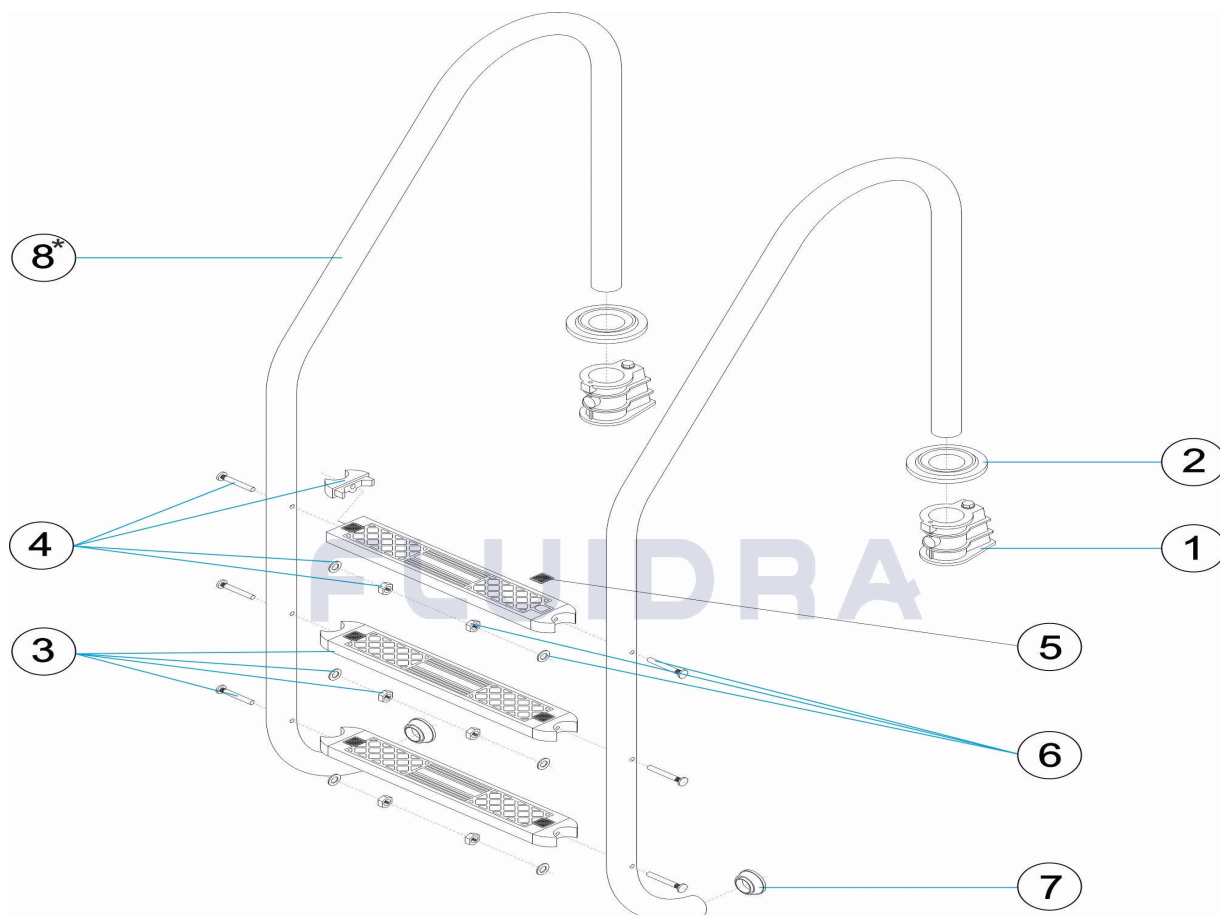

CODIGO **05488, 05489, 05490, 05491**

DESCRIPCION: **ESCALERA STANDARD 2-3-4-5 PELDAÑOS AISI-304**

ESPAÑOL

POS	CODIGO	DESCRIPCION	CANTIDAD	POS	CODIGO	DESCRIPCION	CANTIDAD
1	44010101	ANCLAJE ESCALERA		7	4401010112	TOPE ESCALERA	
2	44010102	TAPETA EMBELLECEDORA 304		8	* 05488R0001	PASAMANO ESCALERA 2 PELDAÑOS	
3	44010105	PELDAÑO STANDARD 304		8	* 05489R0001	PASAMANO ESCALERA 3 PELDAÑOS	
4	44010107	SOPORTE LATERAL PELDAÑO 316		8	* 05490R0001	PASAMANO ESCALERA 4 PELDAÑOS	
5	44010109	TAPETA PELDAÑO STANDARD		8	* 05491R0001	PASAMANO ESCALERA 5 PELDAÑOS	
6	44010111	TORNILLERIA PELDAÑO 316					

CODIGO 05488, 05489, 05490, 05491

DESCRIPCION: ESCALERA STANDARD 2-3-4-5 PELDAÑOS AISI-304

OBSERVACIONES

POS	CODIGO	OBSERVACIONES
8	* 05488R0001	PARA: 05488 MIRAR COMENTARIOS * / SEE COMMENTS *
8	* 05489R0001	PARA: 05489 MIRAR COMENTARIOS * / SEE COMMENTS *
8	* 05490R0001	PARA: 05490 MIRAR COMENTARIOS * / SEE COMMENTS *
8	* 05491R0001	PARA: 05491 MIRAR COMENTARIOS * / SEE COMMENTS *

CODE 05488, 05489, 05490, 05491

DESCRIPTION: ÉCHELLE STANDARD 2-3-4-5 MARCHES AISI-304

FRANCAIS

POS	CODE	DESCRIPTION	QUANTITE	POS	CODE	DESCRIPTION	QUANTITE
1	44010101	ANCORAGE D'ÉCHELLE		7	4401010112	TAMPON D'ÉCHELLE	
2	44010102	ENJOLIVEUR AISI 304		8	* 05488R0001	MAIN COURANTE 2 MARCHES AISI 304	
3	44010105	MARCHE STANDARD AISI 304		8	* 05489R0001	MAIN COURANTE 3 MARCHES AISI 304	
4	44010107	SUPPORT LATÉRAL DE MARCHE 316		8	* 05490R0001	MAIN COURANTE 4 MARCHES AISI 304	
5	44010109	PLAQUE NOIRE POUR MARCHE STANDAR		8	* 05491R0001	MAIN COURANTE 5 MARCHES AISI 304	
6	44010111	VISSERIE MARCHE AISI 316					