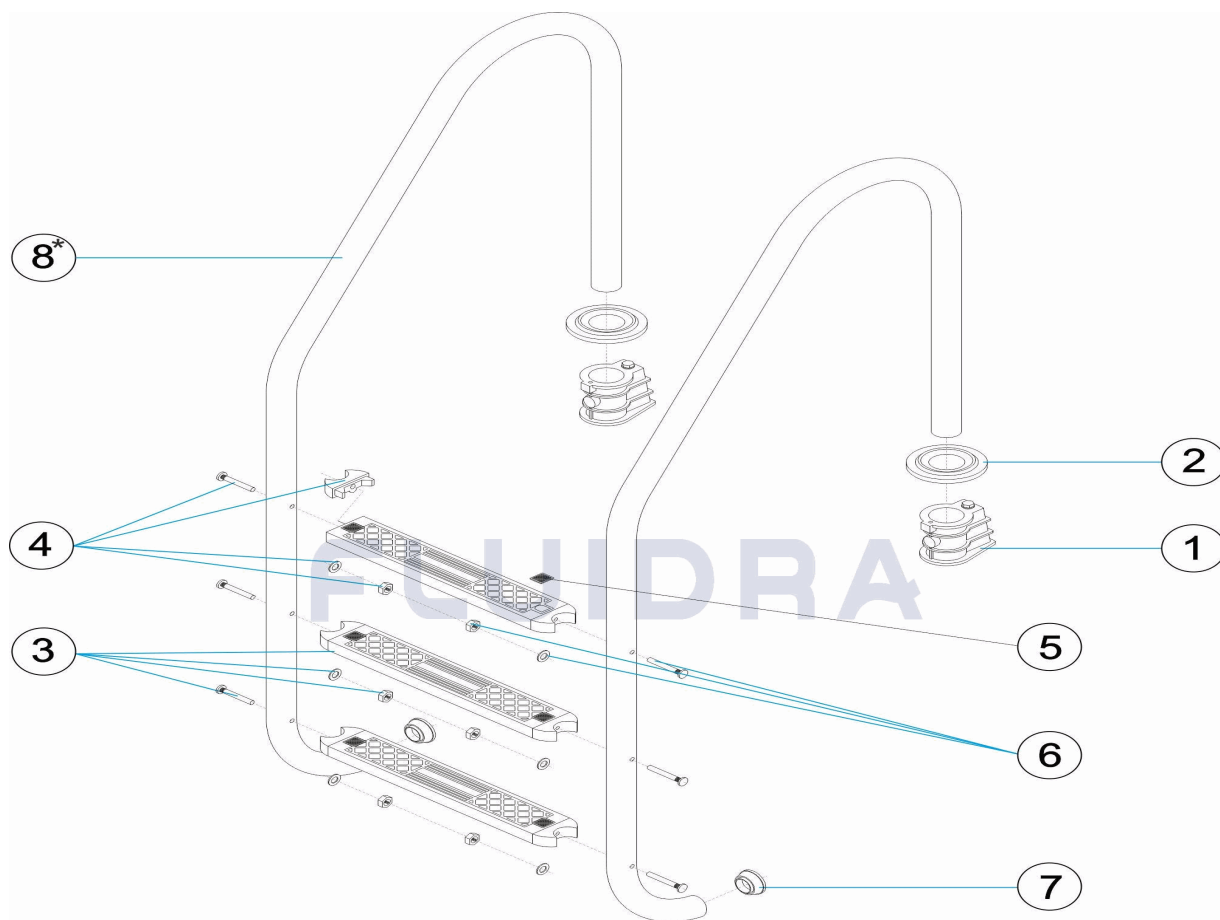

CODE **05488, 05489, 05490, 05491**

BESCHREIBUNG: **TREPPE STANDARD 2-3-4-5 STUFEN AISI-304**

DEUTSCH

POS	CODE	BESCHREIBUNG	MENGE	POS	CODE	BESCHREIBUNG	MENGE
1	44010101	EINBAUHÜLSE	7	440101012	ABSCHLUSS TREPPE		
2	44010102	DEKO-ABSCHLUSSRING 304	8	* 05488R0001	HANDLAUF TREPPE 2 STUFEN		
3	44010105	STUFE STANDARD 304	8	* 05489R0001	HANDLAUF TREPPE 3 STUFEN		
4	44010107	SEITENHALTERUNG STUFE 316	8	* 05490R0001	HANDLAUF TREPPE 4 STUFEN		
5	44010109	ABSCHLUSSPLATTE STUFE STANDARD	8	* 05491R0001	HANDLAUF TREPPE 5 STUFEN		
6	44010111	SCHRAUBENSATZ STUFE 316					

CODE **05488, 05489, 05490, 05491**

BESCHREIBUNG: **TREPPE STANDARD 2-3-4-5 STUFEN AISI-304**

HINWEISE

POS	CODE	HINWEISE
8	* 05488R0001	FÜR: 05488 MIRAR COMENTARIOS * / SEE COMMENTS *
8	* 05489R0001	FÜR: 05489 MIRAR COMENTARIOS * / SEE COMMENTS *
8	* 05490R0001	FÜR: 05490 MIRAR COMENTARIOS * / SEE COMMENTS *
8	* 05491R0001	FÜR: 05491 MIRAR COMENTARIOS * / SEE COMMENTS *

CODIGO **05488, 05489, 05490, 05491**

DESCRIÇÃO: **ESCADA STANDARD 2-3-4-5 DEGRAUS AISI-304**

PORTUGUES

POS	CODIGO	DESCRIÇÃO	JANTIDADE	POS	CODIGO	DESCRIÇÃO	JANTIDADE
1	44010101	ÂNCORA		7	4401010112	BATENTE ESCADA	
2	44010102	ESPELHO 304		8	* 05488R0001	CORRIMÃO ESCADA 2 DEGRAUS	
3	44010105	DEGRAU STANDARD 304		8	* 05489R0001	CORRIMÃO ESCADA 3 DEGRAUS	
4	44010107	SUPORTE LATERAL DEGRAU 316		8	* 05490R0001	CORRIMÃO ESCADA 4 DEGRAUS	
5	44010109	ANTI DERRAPANTE DEGRAU STANDARD		8	* 05491R0001	CORRIMÃO ESCADA 5 DEGRAUS	
6	44010111	PARAFUSOS DEGRAU 316					