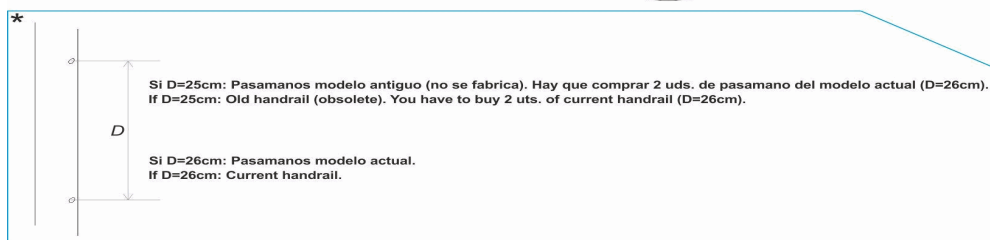

CODIGO **05488, 05489, 05490, 05491**

DESCRIÇÃO: **ESCADA STANDARD 2-3-4-5 DEGRAUS AISI-304**

PORTUGUES

POS	CODIGO	DESCRIÇÃO	JANTIDADE	POS	CODIGO	DESCRIÇÃO	JANTIDADE
1	44010101	ÂNCORA		7	4401010112	BATENTE ESCADA	
2	44010102	ESPELHO 304		8	* 05488R0001	CORRIMÃO ESCADA 2 DEGRAUS	
3	44010105	DEGRAU STANDARD 304		8	* 05489R0001	CORRIMÃO ESCADA 3 DEGRAUS	
4	44010107	SUPORTE LATERAL DEGRAU 316		8	* 05490R0001	CORRIMÃO ESCADA 4 DEGRAUS	
5	44010109	ANTI DERRAPANTE DEGRAU STANDARD		8	* 05491R0001	CORRIMÃO ESCADA 5 DEGRAUS	
6	44010111	PARAFUSOS DEGRAU 316