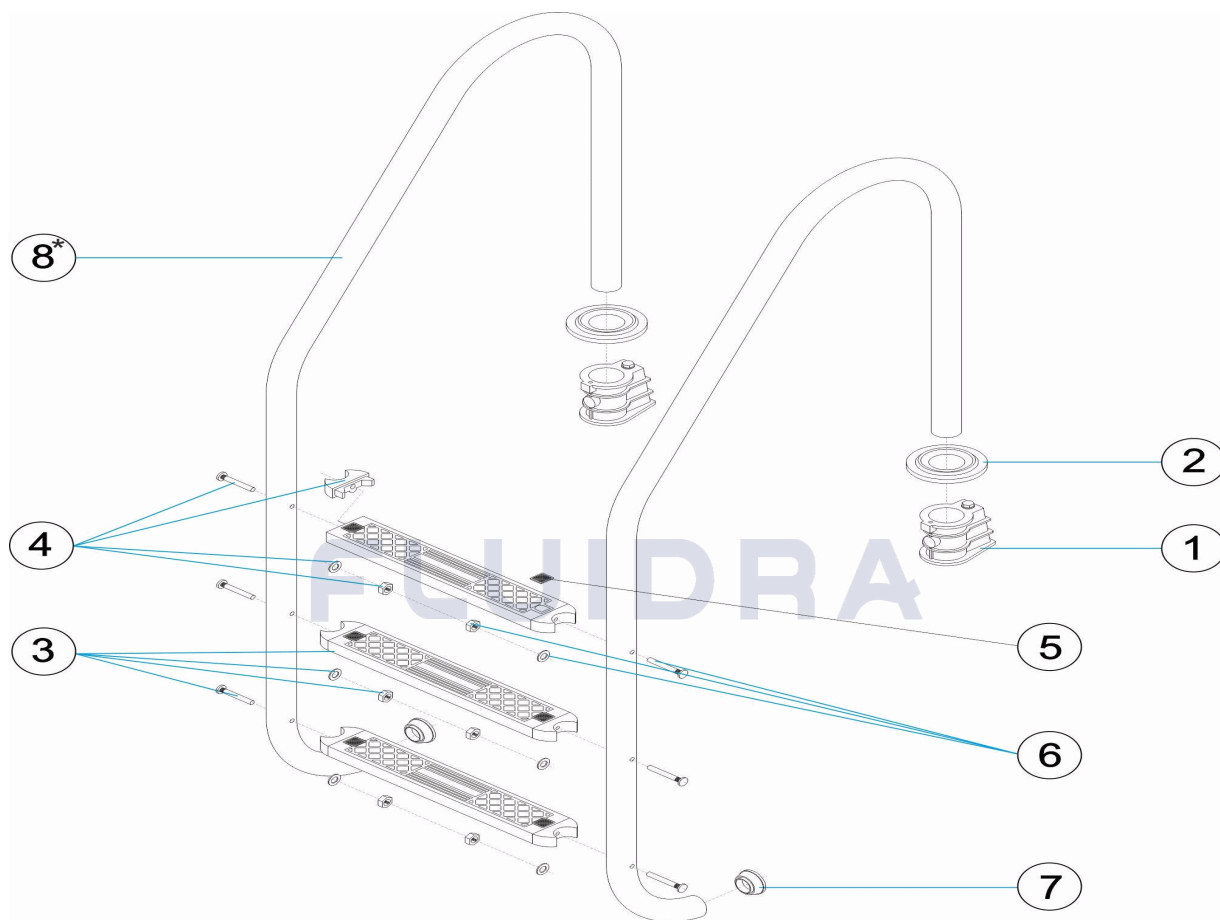

CODIGO **05488, 05489, 05490, 05491**

DESCRIPCION: **ESCALERA STANDARD 2-3-4-5 PELDAÑOS AISI-304**

ESPAÑOL

POS	CODIGO	DESCRIPCION	CANTIDAD	POS	CODIGO	DESCRIPCION	CANTIDAD
1	44010101	ANCLAJE ESCALERA		7	4401010112	TOPE ESCALERA	
2	44010102	TAPETA EMBELLECEDORA 304		8	* 05488R0001	PASAMANO ESCALERA 2 PELDAÑOS	
3	44010105	PELDAÑO STANDARD 304		8	* 05489R0001	PASAMANO ESCALERA 3 PELDAÑOS	
4	44010107	SOPORTE LATERAL PELDAÑO 316		8	* 05490R0001	PASAMANO ESCALERA 4 PELDAÑOS	
5	44010109	TAPETA PELDAÑO STANDARD		8	* 05491R0001	PASAMANO ESCALERA 5 PELDAÑOS	
6	44010111	TORNILLERIA PELDAÑO 316					

CODIGO 05488, 05489, 05490, 05491

DESCRIPCION: ESCALERA STANDARD 2-3-4-5 PELDAÑOS AISI-304

OBSERVACIONES

POS	CODIGO	OBSERVACIONES
8	* 05488R0001	PARA: 05488 MIRAR COMENTARIOS * / SEE COMMENTS *
8	* 05489R0001	PARA: 05489 MIRAR COMENTARIOS * / SEE COMMENTS *
8	* 05490R0001	PARA: 05490 MIRAR COMENTARIOS * / SEE COMMENTS *
8	* 05491R0001	PARA: 05491 MIRAR COMENTARIOS * / SEE COMMENTS *

CODE 05488, 05489, 05490, 05491

DESCRIPTION: ÉCHELLE STANDARD 2-3-4-5 MARCHES AISI-304

FRANCAIS

POS	CODE	DESCRIPTION	QUANTITE	POS	CODE	DESCRIPTION	QUANTITE
1	44010101	ANCORAGE D'ÉCHELLE		7	4401010112	TAMPON D'ÉCHELLE	
2	44010102	ENJOLIVEUR AISI 304		8	* 05488R0001	MAIN COURANTE 2 MARCHES AISI 304	
3	44010105	MARCHE STANDARD AISI 304		8	* 05489R0001	MAIN COURANTE 3 MARCHES AISI 304	
4	44010107	SUPPORT LATÉRAL DE MARCHE 316		8	* 05490R0001	MAIN COURANTE 4 MARCHES AISI 304	
5	44010109	PLAQUE NOIRE POUR MARCHE STANDAR		8	* 05491R0001	MAIN COURANTE 5 MARCHES AISI 304	
6	44010111	VISSERIE MARCHE AISI 316					