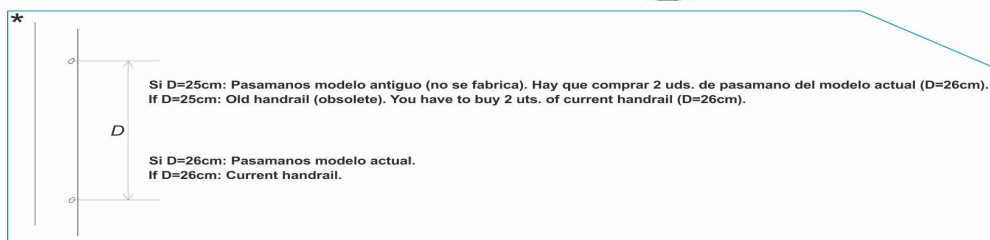

CODIGO **05488, 05489, 05490, 05491**

DESCRIPCION: **ESCALERA STANDARD 2-3-4-5 PELDAÑOS AISI-304**

ESPAÑOL

POS	CODIGO	DESCRIPCION	CANTIDAD	POS	CODIGO	DESCRIPCION	CANTIDAD
1	44010101	ANCLAJE ESCALERA		7	4401010112	TOPE ESCALERA	
2	44010102	TAPETA EMBELLECEDORA 304		8	* 05488R0001	PASAMANO ESCALERA 2 PELDAÑOS	
3	44010105	PELDAÑO STANDARD 304		8	* 05489R0001	PASAMANO ESCALERA 3 PELDAÑOS	
4	44010107	SOPORTE LATERAL PELDAÑO 316		8	* 05490R0001	PASAMANO ESCALERA 4 PELDAÑOS	
5	44010109	TAPETA PELDAÑO STANDARD		8	* 05491R0001	PASAMANO ESCALERA 5 PELDAÑOS	
6	44010111	TORNILLERIA PELDAÑO 316					

CODIGO 05488, 05489, 05490, 05491

DESCRIPCION: ESCALERA STANDARD 2-3-4-5 PELDAÑOS AISI-304

OBSERVACIONES

POS	CODIGO	OBSERVACIONES
8	* 05488R0001	PARA: 05488 MIRAR COMENTARIOS * / SEE COMMENTS *
8	* 05489R0001	PARA: 05489 MIRAR COMENTARIOS * / SEE COMMENTS *
8	* 05490R0001	PARA: 05490 MIRAR COMENTARIOS * / SEE COMMENTS *
8	* 05491R0001	PARA: 05491 MIRAR COMENTARIOS * / SEE COMMENTS *

CODE 05488, 05489, 05490, 05491

DESCRIPTION: ÉCHELLE STANDARD 2-3-4-5 MARCHES AISI-304

FRANCAIS

POS	CODE	DESCRIPTION	QUANTITE	POS	CODE	DESCRIPTION	QUANTITE
1	44010101	ANCORAGE D'ÉCHELLE		7	4401010112	TAMPON D'ÉCHELLE	
2	44010102	ENJOLIVEUR AISI 304		8	* 05488R0001	MAIN COURANTE 2 MARCHES AISI 304	
3	44010105	MARCHE STANDARD AISI 304		8	* 05489R0001	MAIN COURANTE 3 MARCHES AISI 304	
4	44010107	SUPPORT LATÉRAL DE MARCHE 316		8	* 05490R0001	MAIN COURANTE 4 MARCHES AISI 304	
5	44010109	PLAQUE NOIRE POUR MARCHE STANDAR		8	* 05491R0001	MAIN COURANTE 5 MARCHES AISI 304	
6	44010111	VISSERIE MARCHE AISI 316					