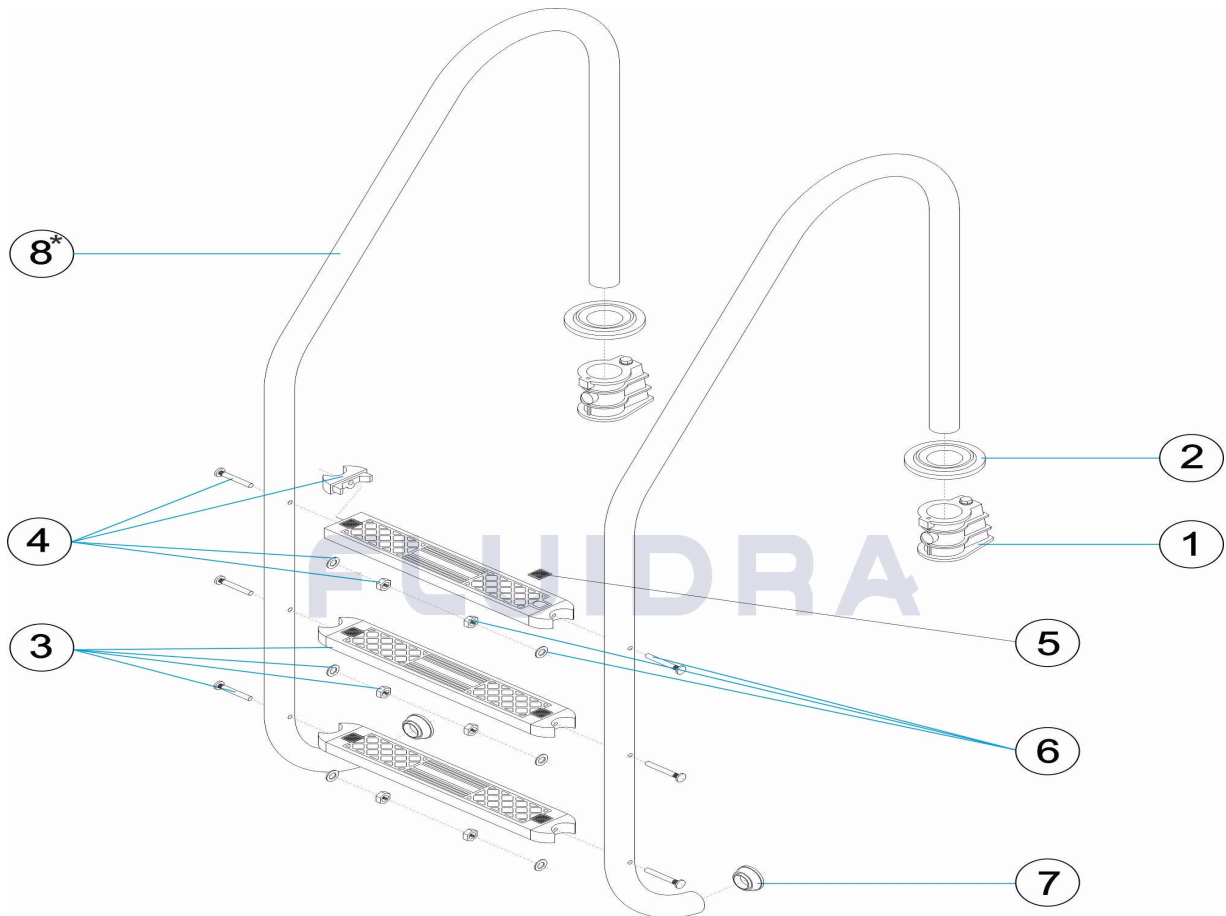

CODICE **05488, 05489, 05490, 05491**

DESCRIZIONE: **SCALA STANDARD 2-3-4-5 SCALINI AISI-304**

OSSERVAZIONI

POS	CODICE	OSSERVAZIONI
8	* 05488R0001	PER: 05488 MIRAR COMMENTARIOS * / SEE COMMENTS *
8	* 05489R0001	PER: 05489 MIRAR COMMENTARIOS * / SEE COMMENTS *
8	* 05490R0001	PER: 05490 MIRAR COMMENTARIOS * / SEE COMMENTS *
8	* 05491R0001	PER: 05491 MIRAR COMMENTARIOS * / SEE COMMENTS *

CODE **05488, 05489, 05490, 05491**

BESCHREIBUNG: **TREPPE STANDARD 2-3-4-5 STUFEN AISI-304**

DEUTSCH

POS	CODE	BESCHREIBUNG	MENGE	POS	CODE	BESCHREIBUNG	MENGE
1	44010101	EINBAUHÜLSE	7	440101012	ABSCHLUSS TREPPE		
2	44010102	DEKO-ABSCHLUSSRING 304	8	* 05488R0001	HANDLAUF TREPPE 2 STUFEN		
3	44010105	STUFE STANDARD 304	8	* 05489R0001	HANDLAUF TREPPE 3 STUFEN		
4	44010107	SEITENHALTERUNG STUFE 316	8	* 05490R0001	HANDLAUF TREPPE 4 STUFEN		
5	44010109	ABSCHLUSSPLATTE STUFE STANDARD	8	* 05491R0001	HANDLAUF TREPPE 5 STUFEN		
6	44010111	SCHRAUBENSATZ STUFE 316					